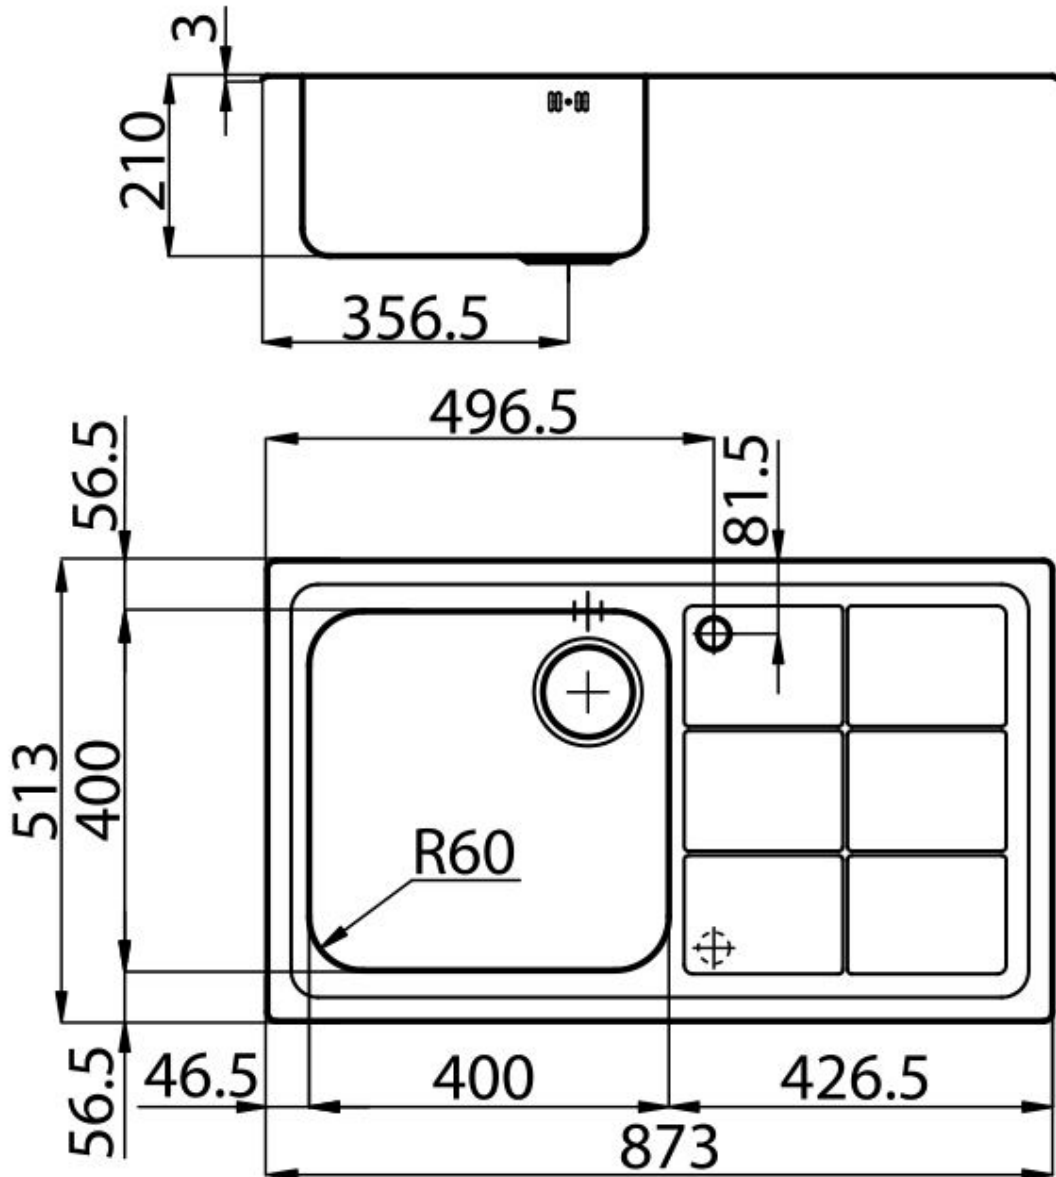

Bordo Installazione

Semifilo

Materiale

Acciaio inox AISI 304

Texture

Spazzolato

Base 60 cm

Dimensioni 873x513 mm

Dotazioni standard Ganci di fissaggio, guarnizione, piletta, troppo-pieno e sifone, Imballo in scatola

Fori Mixer 1 foro di serie - 2° foro su richiesta

Foro incasso 840 x 480 mm

Gocciolatoio Sì

Larghezza 87 cm

Misura vasca 400 x 400 mm

Numero vasche 1 vasca

Piletta Piletta 3,5"

DATI TECNICI

GALLERIA FOTOGRAFICA

ACCESSORI OPZIONALI

Cestello inox
8612 000

Cestello portapiatti inox
8100 303
* solo in abbinamento con l'accessorio
8644 101