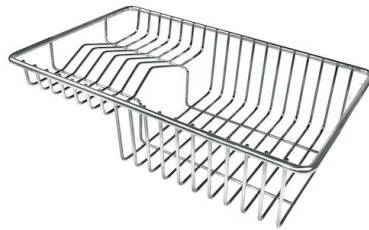

PILETTA 3,5" BASKET

Lo scarico è dotato di piletta grande 3,5", con il pratico tappo a cestello che impedisce il defluire nello scarico di parti solide.

POSSIBILITÀ SECONDO/TERZO FORO

Il lavello è personalizzabile con l'esecuzione su richiesta in fase d'ordine di fori aggiuntivi, utilizzabili per miscelatori a doppio foro, per pilette con comando remoto o per l'installazione di dispenser per il sapone. Le posizioni sono segnalate sui disegni con fori a linea tratteggiata.

Dotazioni standard Ganci di fissaggio, guarnizione, piletta, troppo-pieno e sifone, Imballo in scatola

Fori Mixer 1 foro di serie - 2° foro su richiesta

Foro incasso 840 x 480 mm

Gocciolatoio Sì

Larghezza 87 cm

Misura vasca 400 x 400 mm

Numero vasche 1 vasca

Piletta Piletta 3,5"

DATI TECNICI

GALLERIA FOTOGRAFICA

ACCESSORI OPZIONALI

Cestello inox
8612 000

Cestello portapiatti inox
8100 303
* solo in abbinamento con l'accessorio
8644 101

Tagliere in cristallo
8633 300

Tagliere in cristallo
8631 300

Tagliere in HPDE
8657 001

Tagliere in legno Iroko
8646 000

Tagliere Twin in HDPE
8644 101

Vaschetta bianca
8153 100

PILETTE AUTOMATICHE OPZIONALI